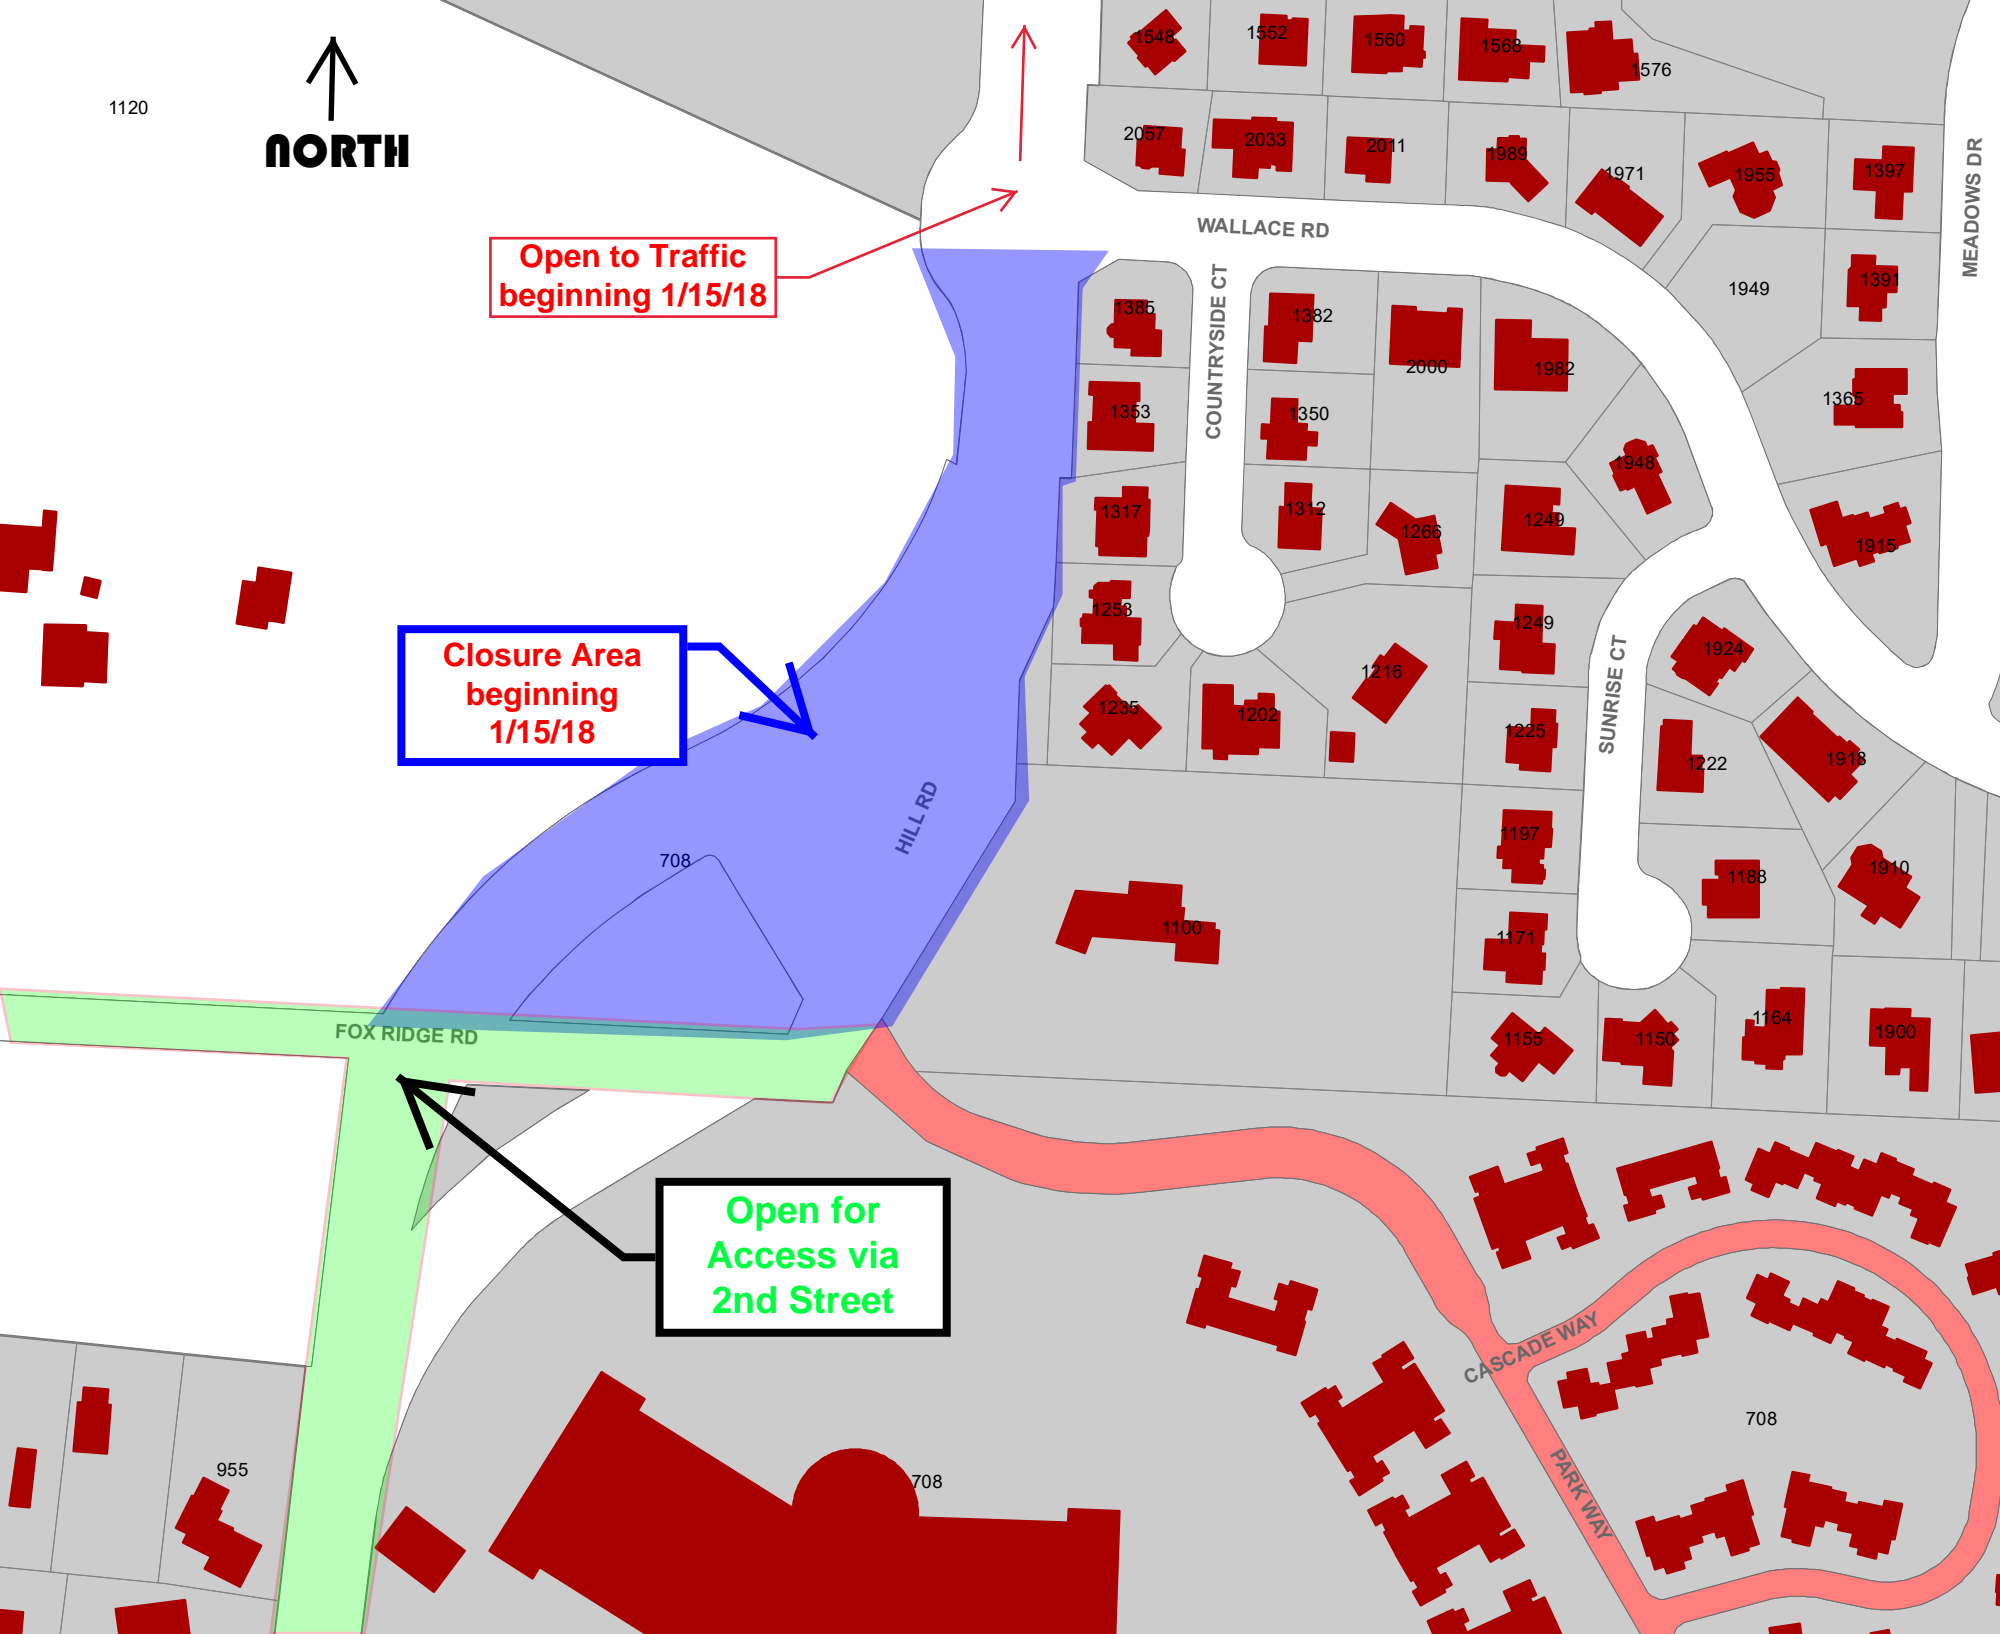

1120

Open to Traffic beginning 1/15/18

Closure Area beginning 1/15/18

Open for Access via 2nd Street

1548 1552 1560 1568 1576

2057 2033 2011 1989 1971 1955 1397

WALLACE RD

MEADOWS DR

COUNTRYSIDE CT

1385 1382 2000 1982 1949 1391 1365

1353 1350 1948 1317 1312 1266 1249 1915

1258 1249 1248 1235 1202 1216 1225 1924

1197 1222 1918 1171 1188 1910

1100 1155 1150 1164 1900

SUNRISE CT

HILL RD